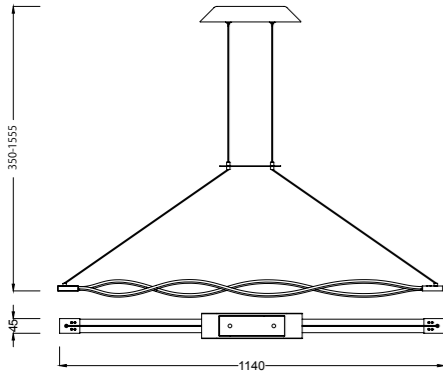

Datos Técnicos - Technical Data

REF.4860 Colgante - Pendant Lamp

- LED 36W 3000K 2520lm - 220/240V
- Plata - Silver
- Cromo - Chrome
- Difusor Acrílico - Acrylic Diffuser

REF.4864 DIMMABLE Colgante - Pendant Lamp