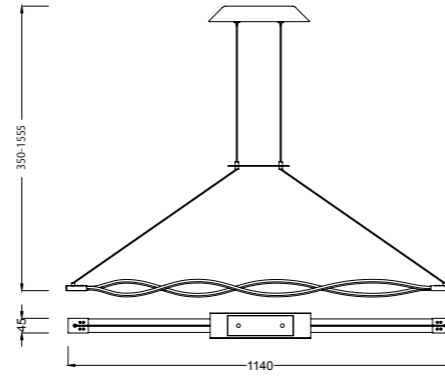

- LED 36W 2800K 2520lm - 220/240V
- Forja - Brown Oxide
- Difusor Acrílico - Acrylic Diffuser

REF.4865 Colgante - Pendant Lamp