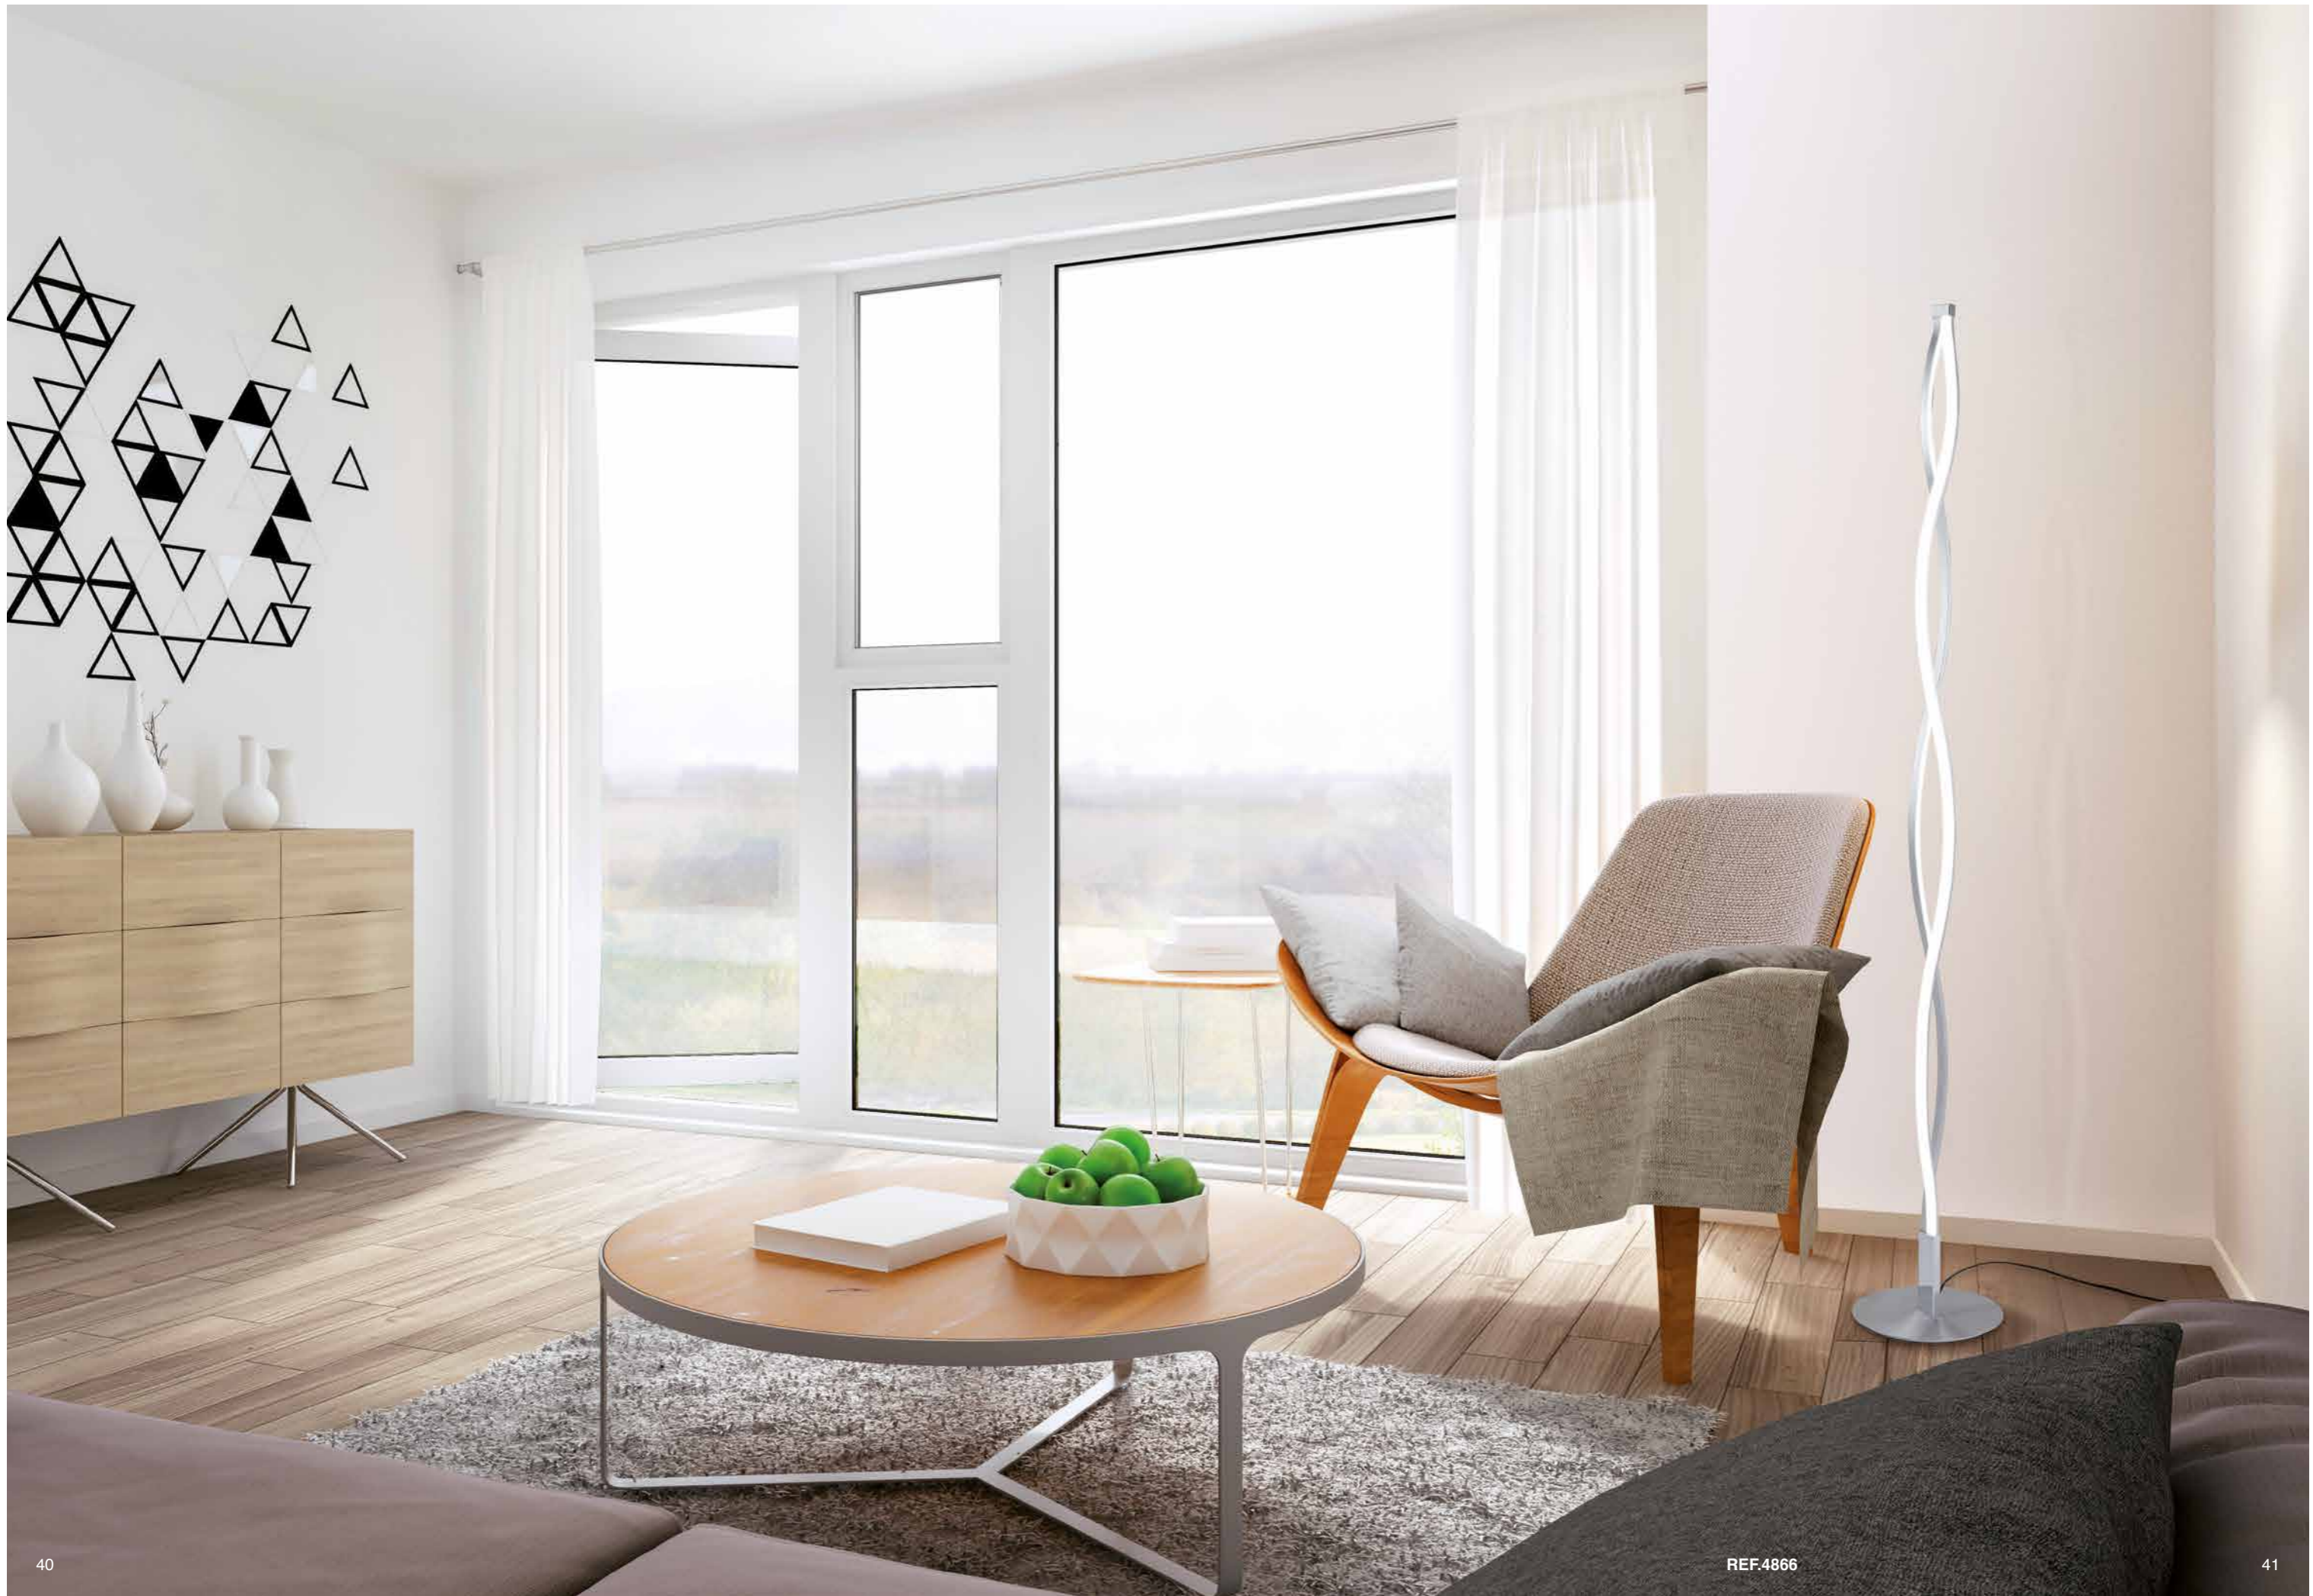

SÁHARA XL

DESIGN
HUGO TEJADA
2016

SÁHARA XL, nueva opción propuesta para ampliar la colección con nuevas medidas que se adapten a distintas necesidades con el objetivo de abarcar mayor número de posibilidades aportando versatilidad a la colección. En este restyling se ha optado por ampliar las medidas de dos de las aplicaciones más importantes de la colección, la lámpara colgante y el pie de salón, al aumentar su tamaño también se ha mejorado su rendimiento, adquiriendo mayor potencia lumínica y mejor rendimiento con un mínimo consumo, la opción idónea para clientes que necesiten objetos de mayor tamaño y mejor rendimiento. Por otro lado se ha incorporado un nuevo acabado para abarcar otro tipo de ambientes decorativos, el acabado forja, opción que combina a la perfección con espacios decorativos más tradicionales, en los cuales predominen los tonos cálidos y los acabados naturales, una alternativa para ambientes de estilo rústico o contemporáneo, sin abandonar sus líneas modernas y vanguardistas que definen a la colección SÁHARA.

SAHARA XL, new option to expand the collection with new measures that suit different needs in order to cover as many possibilities providing versatility to the collection. In this restyling has chosen to extend the measures of two of the most important applications of the collection, the pendant lamp and floor lamp, increasing its size also has improved the efficiency, gaining light and more power with minimum consume, the ideal choice for customers who need larger objects and better performance. On the other side it has a new finish to supply other types of decorative environments, "forja" finishing, it is a option that combines seamlessly with more traditional decorative spaces in which predominate warm tones and natural finishes, an alternative for rustic environments or contemporary style, without abandoning the modern and avant-garde lines that define the SAHARA collection.