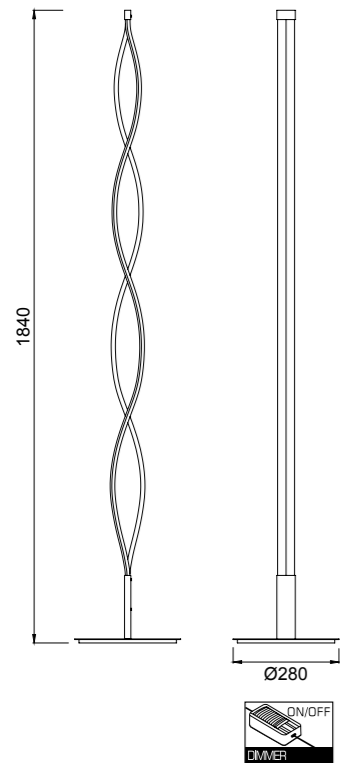

Datos Técnicos - Technical Data

REF.4862 Sobremesa - Table Lamp

- LED 6W 3000K 420lm - 220/240V
- Plata - Silver
- Cromo - Chrome
- Difusor Acrílico - Acrylic Diffuser

REF.5402 Sobremesa - Table Lamp

- LED 6W 2800K 420lm - 220/240V
- Forja - Brown Oxide
- Difusor Acrílico - Acrylic Diffuser

REF.4866 DIMMABLE Pie de salón - Floor Lamp

- LED 28W 3000K 2200lm - 220/240V
- Plata - Silver
- Cromo - Chrome
- Difusor Acrílico - Acrylic Diffuser