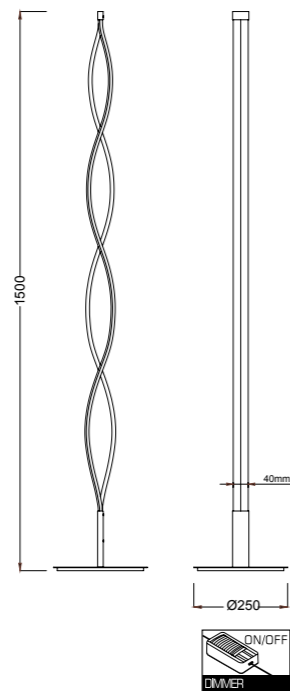

- LED 21W 3000K 1470lm - 220/240V
- Plata - Silver
- Cromo - Chrome
- Difusor Acrílico - Acrylic Diffuser

REF.5401 DIMMABLE Pie de salón - Floor Lamp