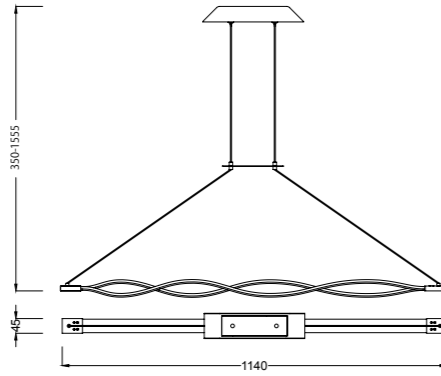

- LED 36W 3000K 2520lm - 220/240V
- Plata - Silver
- Cromo - Chrome
- Difusor Acrílico - Acrylic Diffuser

REF.5400 Colgante - Pendant Lamp