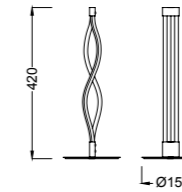

REF.4865 Colgante - Pendant Lamp

- LED 42W 3000K 3400lm - 100/240V
- Plata - Silver
- Cromo - Chrome
- Difusor Acrílico - Acrylic Diffuser

Datos Técnicos - Technical Data

REF.4862 Sobremesa - Table Lamp

- LED 6W 3000K 420lm - 220/240V
- Plata - Silver
- Cromo - Chrome
- Difusor Acrílico - Acrylic Diffuser