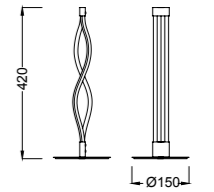

- LED 6W 2800K 420lm - 220/240V
- Forja - Brown Oxide
- Difusor Acrílico - Acrylic Diffuser

REF.4866 DIMMABLE Pie de salón - Floor Lamp